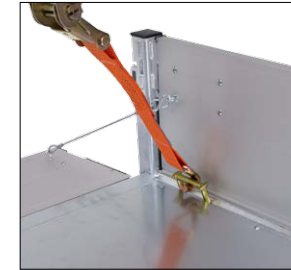

COBALT

KIPPERS

WAAROM EEN HAPERT COBALT?

Zand, stenen, grofvuil en ander los gestort materiaal moeten niet alleen vervoerd, maar ook gelost worden. Dan is het handig als uw aanhangwagen kan kippen. Onze kippers maken het u makkelijk. Dáárom een HAPERT COBALT.

Achterwaards kippend (leverbaar als enkel- en tandemasser). Alle modellen zijn standaard voorzien van:
- Een staalplaat op de multiplex vloer
- U-profiel aan de achterzijde (m.u.v. model H 260 x 150 cm)

HB-1

1

De HB-modellen zijn standaard voorzien van een verlaagde laadvloer met 195/50 R13 banden.

2

De HB-modellen zijn voorzien van een degelijk, hydraulisch systeem met robuuste handpomp. Een elektrische pomp met accu is optioneel vergelijkbaar.

3

Alle HAPERT kippers zijn voorzien van een krachtige, hydraulische cilinder en afhankelijk van de afmetingen beschikbaar in 3-, 4- of 5-traps uitvoering.

4

Bij de HB- en HM-basismodellen zijn rondom extra ingenieus gedesignde scharnierbussen aangebracht. Dankzij het haakje kan het ladingnet eenvoudig worden bevestigd.

HM-2

6

Zowel de HB- als HM-modellen zijn voorzien van geanodiseerde aluminium wanden, een scharnierend voorbord en vier uitneembare hoekronden. De HB Cobalt* is standaard uitgevoerd met stalen, gepoedercoate wanden.

7

Slim geëngineerde (hoek-)rondconstructie met HAPERT-vergrendeling: een robuuste en gemakkelijk te bedienen trek-schuif vergrendeling, geïntegreerd in de aluminium (zij-)borden waardoor vlakke wanden verkregen worden.

Driezijdig kippend in verschillende uitvoeringen (leverbaar als tandem- en tridemasser).
Standaard voorzien van:
- Een staalplaat
- Elektrische bediening met accu gemonteerd in een stalen beschermbak met kunststof afdekkap