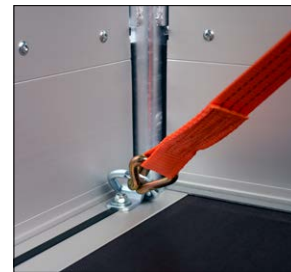

Standaard zijn de aanhangwagens voorzien van TÜV-gecertificeerde bindbeugels met een capaciteit van maar liefst 400 kg per stuk.

Het model Basic L is uit te voeren met een degelijke deksel: de Basic Cover L! Dankzij de aan de voorzijde scharnierende 300 mm hoge deksel ontstaat een binnenhoogte van maar liefst 520 mm. De deksel is opgebouwd uit een 15 mm dikke, multiplex dakplaat en aluminium profielen met een geïntegreerde aluminium reling van 100 mm.