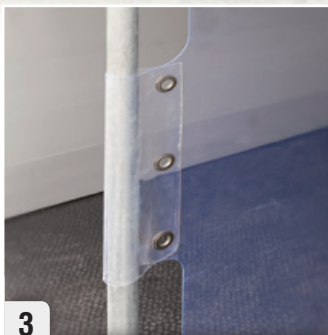

PAARDENTRAILERS PFERDEANHÄNGER

HENRA
XPERTS IN TRANSPORT VEHICLES

DETAILS / DETAILS:

1

Paniksluiting, 20 cm in hoogte
verstelbaar

Panikverschluss mit 20 cm
Höhenverstellung

2

Uitneembaar tussenschot

Ausnehmbare Mitteltrennwand

3

Transparant pvc in tussenschot

Transparent PVC in Mitteltrennwand

4

Zijwandsteunen uit M-profiel

Seitenstreifen aus M-Profil

5